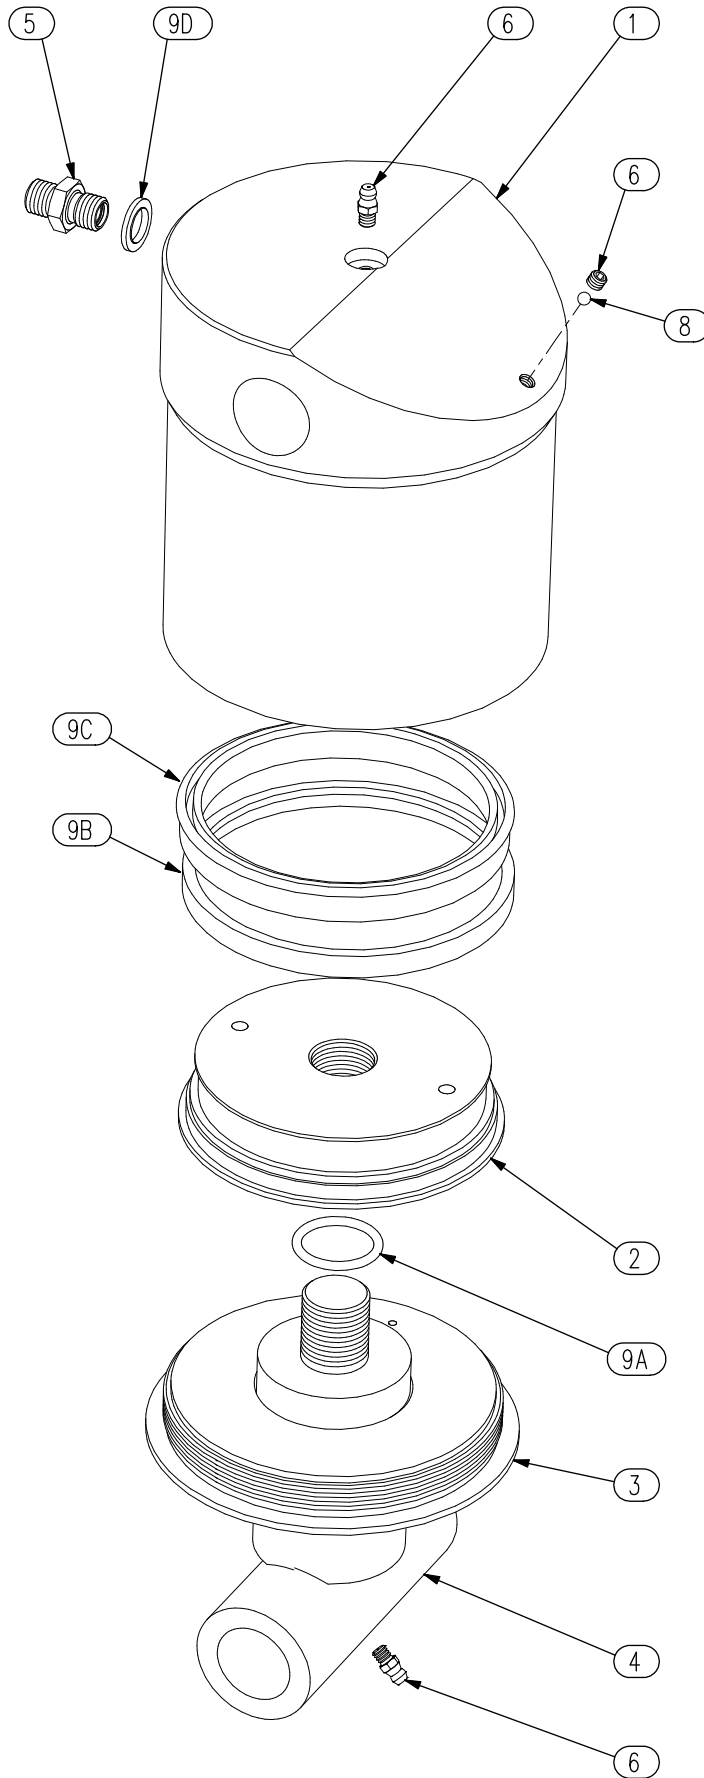

6 Tonne RAM ASSEMBLY
Part Number 1802

6 Tonne RAM ASSEMBLY
Part Number 1802

<u>ITEM No.</u>	<u>DESCRIPTION</u>	<u>QTY</u>	<u>PART No.</u>
1	HYDRAULIC CYLINDER	1	18021
2	PISTON HEAD	1	18023
3	CYLINDER GLAND	1	18024
4	PISTON ROD	1	18022
5	VELOCITY VALVE	1	15025
6	GREASE NIPPLE	1	15026
7	BLEED SCREW	2	3504
8	3/16" BALL	1	
9	RAM SEAL KIT Comprising Items 9A to 9D	1	1802K
9A	<i>O' Ring</i>)	1	
9B	<i>Wear Ring</i>)	1	
9C	<i>U' Ring</i>)	1	Parts of Seal Kit – Item 9
9D	<i>Bonded Seal</i>)	1	